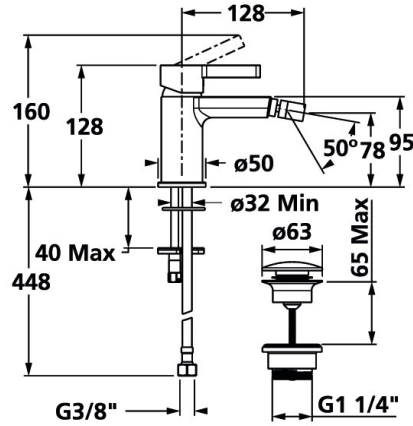

KWC FIT

Lever mixer - Bidet

Modell-Linie: FIT | 13.541.641.176FL

Rubinerterie per bagni | Rubinerterie monocomando

KWC-No.

125421

chromeline, A 130, tubi flessibili di collegamento, con piletta

3600008627

* KWC cartuccia M 35 OP

- con tecnica a dischi in ceramica

- regolazione continua della portata e della temperatura

- limitazione della temperatura

* Tubi flessibili di collegamento da 3/8"

* Fissaggio tramite vite passante M8 x 1

* Foratura ø35 mm

* Incluso nella fornitura:

- Valvola di scarico KWC Push Open 2 in 1 KWC Z.538.321.176

Dati tecnici

Portata
piletta
Raccordo
Bocca
Operazione
Codice colore
Tipo di installazione
Tipo di rubinetto
Dimensioni in altezza
Classe di rumorosità
Proiezione A
Etichetta energetica
Dimensioni uscita acqua
Materiale
teamNumber

4,8 l/min (3 bar)
con Push open
tubi di collegamento flessibili
Fissato
azionamento superiore
matt black
montaggio fisso
Hebelmischer
129
I
A130
A
78
Ottone
725680.629

Pezzi di ricambio

KWC FIT
Lever mixer - Bidet