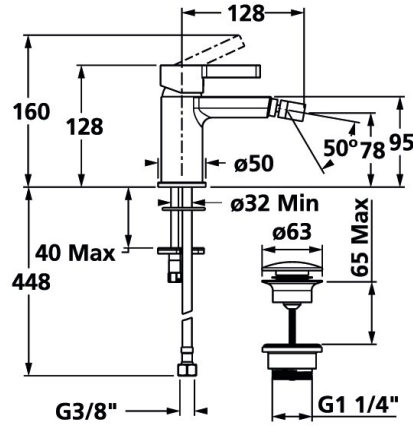

KWC FIT Mitigeur à levier - Bidet

Modell-Linie: FIT | 13.541.641.176FL
Robinetteries | Robinets à monocommande

KWC-No.

125421
chromeline, A 130, raccords flexibles, avec vidage

360008627
matt black, A 130, raccords flexibles, avec Push Open

- * Mitigeur à levier
- * Bec fixe
- Neoperl® à rotule Perlator®
- * KWC cartouche M 35 OP
- avec technique à disques céramique
- réglage de débit et de température continu

Code couleur

chromeline

matt black

NEW

- limitation de température
- * Raccords flexibles 3/8"
- * Fixation par tige fileté M8 x 1
- * Perçage utile ø35 mm
- * Livraison:
- Garniture de vidage KWC Push Open 2 in 1 KWC Z.538.321.176

Données techniques

4,8 l/min (3 bar)
avec Push open
tuyaux de raccordement flexibles
Fixe
commande par le haut
matt black
montage vertical
Hebelmischer
129
l
A130
A
78
Laiton
725680.629

Pièces de rechange

KWC FIT Mitigeur à levier - Bidet