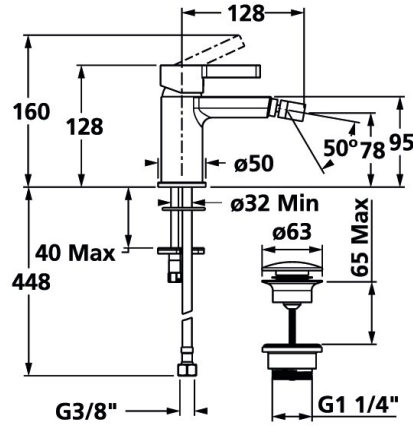

KWC FIT Mitigeur à levier - Bidet

Modell-Linie: FIT | 13.541.641.176FL
Robinetteries | Robinets à monocommande

KWC-No.

125421
chromeline, A 130, raccords flexibles, avec vidage

360008627
matt black, A 130, raccords flexibles, avec Push Open

- * Mitigeur à levier
- * Bec fixe
- Neoperl® à rotule Perlator®
- * KWC cartouche M 35 OP
- avec technique à disques céramique
- réglage de débit et de température continu

Code couleur

chromeline

matt black

NEW

- limitation de température
- * Raccords flexibles 3/8"
- * Fixation par tige filetée M8 x 1
- * Perçage utile ø35 mm
- * Livraison:
- Garniture de vidage KWC Push Open 2 in 1 KWC Z.538.321.176

Données techniques

4,8 l/min (3 bar)
avec Push open
tuyaux de raccordement flexibles
Fixe
commande par le haut
matt black
montage vertical
Hebelmischer
129
I
A130
A
78
Laiton

Pièces de rechange

KWC FIT Mitigeur à levier - Bidet