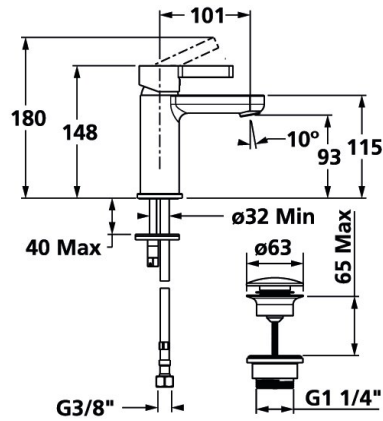

KWC FIT

Miscelatore a leva - Lavabo - CoolFix

Modell-Linie: FIT | 12.548.631.176FL

Rubinerterie per bagni | Rubinerterie monocomando

KWC-No.

125416

chromeline, A 100, tubi flessibili di collegamento, con piletta

- regolazione continua della portata e della temperatura
- limitazione della temperatura
- * Tubi flessibili di collegamento da 3/8"
- * Fissaggio tramite vite passante M8 x 1
- * Foratura ø35 mm
- * Incluso nella fornitura:
- Valvola di scarico KWC Push Open 2 in 1 KWC Z.538.321.176

Dati tecnici

Portata	5 l/min (3 bar)
piletta	con Push open
Raccordo	tubi di collegamento flessibili
Bocca	Fissato
Operazione	azionamento superiore
Codice colore	matt black
Tipo di installazione	montaggio fisso
Tipo di rubinetto	Hebelmischer
Dimensioni in altezza	149
Risparmio energetico	Coolfix
Classe di rumorosità	I
Proiezione A	A100
Etichetta energetica	A
Dimensioni uscita acqua	93
Materiale	Ottone
teamNumber	725675.629

Portata	5 l/min (3 bar)
piletta	con Push open
Raccordo	tubi di collegamento flessibili
Bocca	Fissato
Operazione	azionamento superiore
Codice colore	matt black
Tipo di installazione	montaggio fisso
Tipo di rubinetto	Hebelmischer
Dimensioni in altezza	149
Risparmio energetico	Coolfix
Classe di rumorosità	I
Proiezione A	A100
Etichetta energetica	A
Dimensioni uscita acqua	93
Materiale	Ottone
teamNumber	725675.629