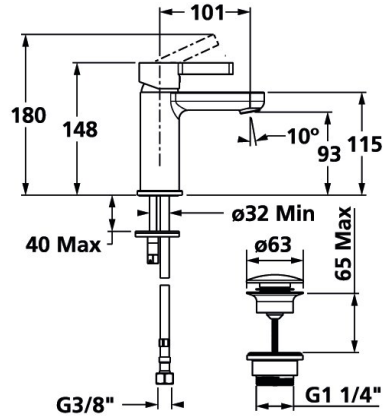

KWC FIT

Mitigeur à levier - Lavabo - CoolFix

Modell-Linie: FIT | 12.548.631.176FL

Robinetteries | Robinets à monocommande

KWC-No.

125416

chromeline, A 100, raccords flexibles, avec vidage

360008564

matt black, A 100, raccords flexibles, avec Push Open

Code couleur

chromeline

matt black

NEW

- * Mitigeur à levier
- * CoolFix - eau froide en position médiane
- * EcoProtect - économiseur d'eau
- * Bec fixe
- Neoperl® Perlator®
- * KWC cartouche M 35 OP
- avec technique à disques céramique

- réglage de débit et de température continu
- limitation de température
- * Raccords flexibles 3/8"
- * Fixation par tige filetée M8 x 1
- * Perçage utile ø35 mm
- * Livraison:
- Garniture de vidage KWC Push Open 2 in 1 KWC.Z.538.321.176

| |
|----------------------------------|
| 5 l/min (3 bar) |
| avec Push open |
| tuyaux de raccordement flexibles |
| Fixe |
| commande par le haut |
| matt black |
| montage vertical |
| Hebelmischer |
| 149 |
| Coolfix |
| I |
| A100 |
| A |
| 93 |
| Laiton |
| 725675.629 |