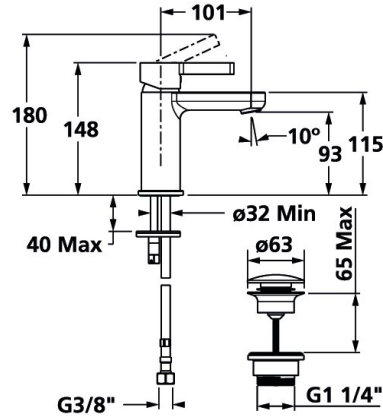

KWC FIT

Hebelmischer - Waschtisch - CoolFix

Modell-Linie: FIT | 12.548.631.176FL
Armaturen | Manuelle Armaturen

KWC-Nr.

125416
chromeline, A 100, flexible Anschlusschläuche, mit Ablaufgarnitur

360008564
matt black, A 100, flexible Anschlusschläuche, mit Push Open

- * Hebelmischer
- * CoolFix - Kaltwasser bei Hebelposition Mitte
- * EcoProtect - Wasserspareinrichtung
- * Auslauf fest
- Neoperl® Perlator®
- * KWC Steuerpatrone M 35 OP
- mit Keramikscheibentechnik

Farbcode

chromeline

matt black

- Auslaufmenge und Temperatur stufenlos einstellbar
- Temperaturbegrenzung
- * Flexible Anschlusschläuche 3/8"
- * Befestigung mit Stehbolzen M8 x 1
- * Tischbohrung ø35 mm
- * Lieferumfang:
- KWC Ablaufventil Push Open 2 in 1 Z.538.321.176

5 l/min (3 bar)
mit Push open
Flexible Anschlusschläuche
fest
topbedient
matt black
Standmontage
Hebelmischer
149
Coolfix
I
A 100
A
93
Messing