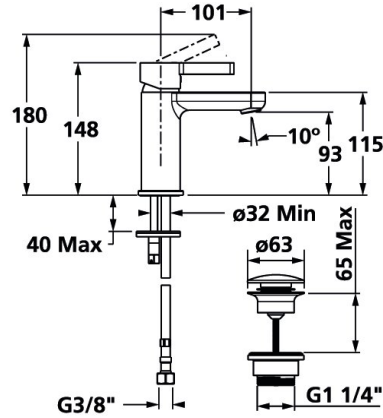

## KWC FIT

Hebelmischer - Waschtisch - CoolFix

Modell-Linie: FIT | 12.548.631.176FL  
Armaturen | Manuelle Armaturen

### KWC-Nr.

**125416**  
chromeline, A 100, flexible Anschlusschläuche, mit Ablaufgarnitur

**360008564**  
matt black, A 100, flexible Anschlusschläuche, mit Push Open

- \* Hebelmischer
- \* CoolFix - Kaltwasser bei Hebelposition Mitte
- \* EcoProtect - Wasserspareinrichtung
- \* Auslauf fest
- Neoperl® Perlator®
- \* KWC Steuerpatrone M 35 OP
- mit Keramikscheibentechnik

### Farbcode

chromeline

matt black

- Auslaufmenge und Temperatur stufenlos einstellbar
- Temperaturbegrenzung
- \* Flexible Anschlusschläuche 3/8"
- \* Befestigung mit Stehbolzen M8 x 1
- \* Tischbohrung ø35 mm
- \* Lieferumfang:
- KWC Ablaufventil Push Open 2 in 1 Z.538.321.176

5 l/min (3 bar)
mit Push open
Flexible Anschlusschläuche
fest
topbedient
matt black
Standmontage
Hebelmischer
149
Coolfix
I
A 100
A
93
Messing
725675.629