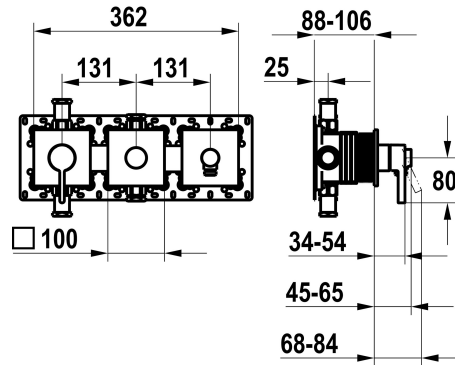

## KWC FIT

Afmontageset, met bescherming DIN EN 1717 - Eengreepsmengkraan - Badkuip

Modell-Linie: FIT | 20.554.550.176

Douches | Badkranen

### KWC-No.

**125435**

chromeline, afmontageset, met bescherming DIN EN 1717

**360008124**

matt black, afmontageset, met bescherming DIN EN 1717

### Kleurcode

chromeline

matt black

NEW

\* Afbouwdeel met decorset met functie-eenheid KWC HOMEBOX

\* Uitloop

- met geïntegreerde slangaansluiting  
- boven of onder voor de tweede verbruiker met CHOICE omstel zonder automatische reset

### Technical Data

Doorstroomhoeveelheid

19.2 l/min (3bar)

Vaatdouche uitloop: doorstroomhoeveelheid

15.2 l/min (3bar)

Diameter

362x100

Handling