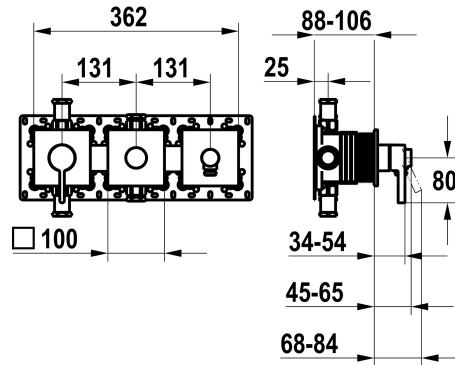

KWC FIT

Afmontageset, met bescherming DIN EN 1717 - Eengreepsmengkraan - Badkuip

Modell-Linie: FIT | 20.554.550.176

Douches | Badkranen

KWC-No.

125435

chromeline, afmontageset, met bescherming DIN EN 1717

360008124

matt black, afmontageset, met bescherming DIN EN 1717

Kleurcode

chromeline

matt black

NEW

* Afbouwdeel met decorset met functie-eenheid KWC HOMEBOX

* Uitloop

- met geïntegreerde slangaansluiting
- boven of onder voor de tweede verbruiker met CHOICE omstel zonder automatische reset

* Apart bestellen:

- Inbouweenheid KWC HOMEBOX Thermostatische / hendelmenger
2 consumenten 39.006.261.931

Technical Data

Doorstroomhoeveelheid

19.2 l/min (3bar)

Vaatdouche uitloop: doorstroomhoeveelheid

15.2 l/min (3bar)

Diameter

362x100

Bediening

frontaal bediend

Kleurcode

matt black

Type installatie

Wandmontage