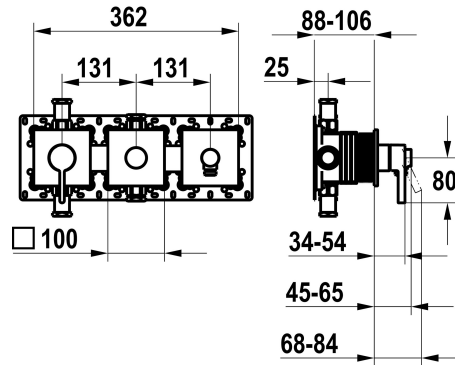

KWC FIT

Fertigmontageset, mit Sicherungseinrichtung DIN EN 1717 - Hebelmischer - Wanne

Modell-Linie: FIT | 20.554.550.176
Duscharmaturen | Wannenmischer

KWC-Nr.

125435
chromeline, Fertigmontageset, mit Sicherungseinrichtung DIN EN 1717

360008124
matt black, Fertigmontageset, mit Sicherungseinrichtung DIN EN 1717

Farbcode

chromeline

matt black

NEW

* Fertigmontageset mit Funktionseinheit KWC HOMEBOX

* Abgang

- bei integriertem Schlauchanschluss
- oben oder unten für den zweiten Verbraucher mit Umsteller CHOICE ohne automatische Rückstellung

* KWC Steuerpatrone M 35-S HF

- mit Keramikscheibentechnik
- Auslaufmenge und Temperatur stufenlos einstellbar

* Lieferumfang:

- Hebelmischer-Einheit
- Umsteller-Einheit
- Schlauchanschluss-Einheit
- Schraubenlose Befestigung der Abdeckplatte

* Separat bestellen:

- Unterputz-Einheit KWC HOMEBOX Thermostat- / Hebelmischer 2 Verbraucher 39.006.261.931

Technische Daten

Durchflussmenge	19.2 l/min (3bar)
Brausenabgang: Auslaufmenge	15.2 l/min (3bar)
Durchmesser	362 x 100
Bedienung	frontbedient
Farbcode	matt black
Installationsart	Wandmontage
Armaturtyp	Hebelmischer
Armaturengeräuschgruppe	II
Unterputz	FM-Set, mit SI DIN EN 1717
Brausenabgang: Armaturengeräuschgruppe	I
Energie Etikette	C
Material	Messing
teamNumber	725716.629