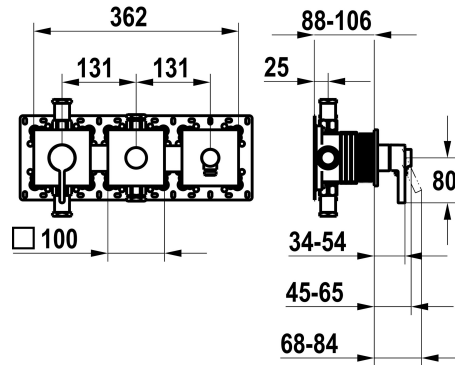

KWC FIT

Fertigmontageset, mit Sicherungseinrichtung DIN EN 1717 - Hebelmischer - Wanne

Modell-Linie: FIT | 20.554.550.176
Duscharmaturen | Wannenmischer

KWC-Nr.

125435
chromeline, Fertigmontageset, mit Sicherungseinrichtung DIN EN 1717

360008124
matt black, Fertigmontageset, mit Sicherungseinrichtung DIN EN 1717

Farbcode

chromeline

matt black

NEW

* Fertigmontageset mit Funktionseinheit KWC HOMEBOX

* Abgang

- bei integriertem Schlauchanschluss
- oben oder unten für den zweiten Verbraucher mit Umsteller CHOICE ohne automatische Rückstellung

* KWC Steuerpatrone M 35-S HF

- mit Keramikscheibentechnik
- Auslaufmenge und Temperatur stufenlos einstellbar

* Lieferumfang:

- Hebelmischer-Einheit
- Umsteller-Einheit
- Schlauchanschluss-Einheit
- Schraubenlose Befestigung der Abdeckplatte

* Separat bestellen:

- Unterputz-Einheit KWC HOMEBOX Thermostat- / Hebelmischer 2 Verbraucher 39.006.261.931

Technische Daten

Durchflussmenge	19.2 l/min (3bar)
Brausenabgang: Auslaufmenge	15.2 l/min (3bar)
Durchmesser	362 x 100
Bedienung	frontbedient
Farbcode	matt black
Installationsart	Wandmontage
Armaturtyp	Hebelmischer
Armaturengeräuschgruppe	II
Unterputz	FM-Set, mit SI DIN EN 1717
Brausenabgang: Armaturengeräuschgruppe	I
Energie Etikette	C
Material	Messing