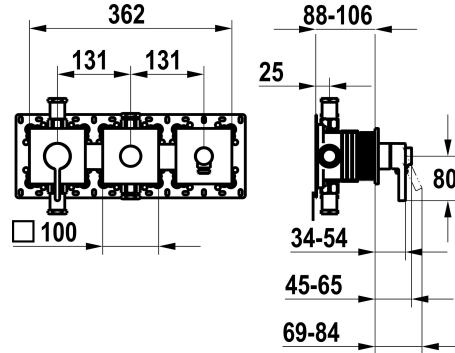

## KWC BEVO

Trim kit, with safety device DIN EN 1717 – Lever mixer – Tub

Modell-Linie: BEVO | 20.424.550.177

Douches | Badkranen

### KWC-No.

**125295**

chromeline, afmontageset, met bescherming DIN EN 1717

**360008115**

matt black, trim kit, with safety device DIN EN 1717

**360008123**

brushed steel, trim kit, with safety device DIN EN 1717

### Kleurcode

chromeline

matt black

brushed steel

NEW

\* Afbouwdeel met decorset met functie-eenheid KWC HOMEBOX

\* Uitloop

- met geïntegreerde slangaansluiting

### Technical Data

Doorstroomhoeveelheid

19.2 l/min (3bar)

Vaatdouche uitloop: doorstroomhoeveelheid

15.2 l/min (3bar)

Diameter

362x100

Bediening