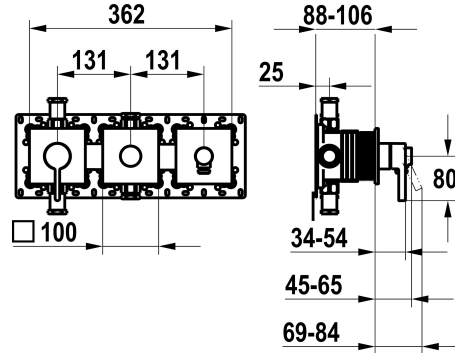

## KWC BEVO

Fertigmontageset, mit Sicherungseinrichtung DIN EN 1717 - Hebelmischer - Wanne

Modell-Linie: BEVO | 20.424.550.177

Duscharmaturen | Wannenmischer

### KWC-Nr.

**125295**  
chromeline, Fertigmontageset, mit Sicherungseinrichtung DIN EN 1717

**360008115**  
matt black, Fertigmontageset, mit Sicherungseinrichtung DIN EN 1717

**360008123**  
brushed steel, Fertigmontageset, mit Sicherungseinrichtung DIN EN 1717

\* KWC Steuerpatrone M 35-S HF

- mit Keramikscheibentechnik

- Auslaufmenge und Temperatur stufenlos einstellbar

\* Lieferumfang:

- Hebelmischer-Einheit

- Umsteller-Einheit

- Schlauchanschluss-Einheit

- Schraubenlose Befestigung der Abdeckplatte

### Technische Daten

Durchflussmenge	19.2 l/min (3bar)
Brausenabgang: Auslaufmenge	15.2 l/min (3bar)
Durchmesser	362 x 100
Bedienung	frontbedient
Farbcode	brushed steel
Installationsart	Wandmontage
Armaturtyp	Hebelmischer
Armaturengeräuschgruppe	II
Unterputz	FM-Set, mit SI DIN EN 1717
Brausenabgang: Armaturengeräuschgruppe	I
Energie Etikette	C
Material	Messing