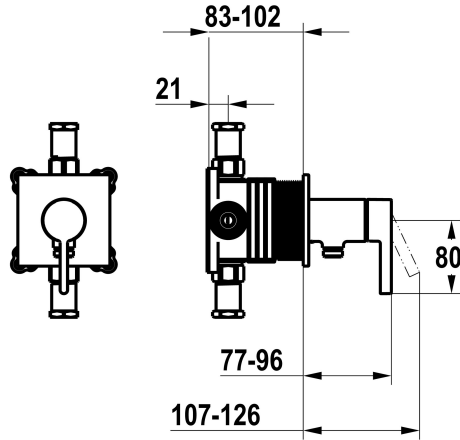

## KWC BEVO

Afmontageset, met bescherming DIN EN 1717 - Eengreepsmengkraan - Douche

Modell-Linie: BEVO | 21.424.550.177

Douches | Handdouches

### KWC-No.

**125291**  
chromeline, afmontageset, met bescherming DIN EN 1717

**360008121**  
matt black, afmontageset, met bescherming DIN EN 1717

**360008122**  
brushed steel, afmontageset, met bescherming DIN EN 1717

### Kleurcode

chromeline

matt black

brushed steel

NEW

- \* Afbouwdeel met decorset met functie-eenheid KWC HOMEBOX
- \* Uitloop
  - met geïntegreerde slangaansluiting
- \* KWC patroon M 35-S HF
  - met keramische-schijventechniek
  - debiet en temperatuur traploos instelbaar

### Technical Data

Doorstroomhoeveelheid

16 l/min (3bar)

Diameter

100x100

Handling

frontaal bediend

Kleurcode