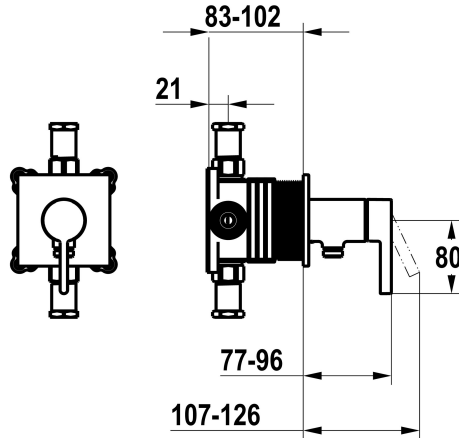

KWC BEVO

Afmontageset, met bescherming DIN EN 1717 - Eengreepsmengkraan - Douche

Modell-Linie: BEVO | 21.424.550.177
Douches | Handdouches

KWC-No.

125291
chromeline, afmontageset, met bescherming DIN EN 1717

360008121
matt black, afmontageset, met bescherming DIN EN 1717

360008122
brushed steel, afmontageset, met bescherming DIN EN 1717

Kleurcode

chromeline

matt black

brushed steel

NEW

- * Afbouwdeel met decorset met functie-eenheid KWC HOMEBOX
- * Uitloop
- met geïntegreerde slangaansluiting
- * KWC patroon M 35-S HF
- met keramische-schijventechniek
- debiet en temperatuur traploos instelbaar

- * Levering:
- Eengreepsmengkraan - met geïntegreerde slangaansluiting
- Schroefloze bevestiging van de afdekplaat
- * Apart bestellen:
- Inbouweenheid KWC HOMEBOX Hefboommixer 1 Consumenten 39.006.251.931

Technical Data

Doorstroomhoeveelheid

16 l/min (3bar)

Diameter

100x100

Bediening

frontaal bediend

Kleurcode