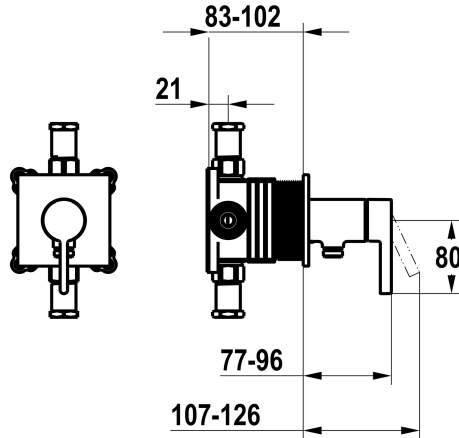

KWC BEVO

Set pronto da installare, con dispositivo di sicurezza DIN EN 1717 – miscelatore a leva – doccia

Modell-Linie: BEVO | 21.424.550.177

Rubinerterie per doccia | Rubinerterie monocomando per doccia

KWC-No.

125291

chromeline, set pronto da installare, con dispositivo di sicurezza DIN EN 1717

360008121

matt black, set pronto da installare, con dispositivo di sicurezza DIN EN 1717

360008122

brushed steel, set pronto da installare, con dispositivo di sicurezza DIN EN 1717

Codice colore

chromeline

matt black

brushed steel

NEW

* Set di montaggio con unità funzionale KWC HOMEBOX

* Scarico

- con attacco per tubo flessibile integrato

* KWC cartuccia M 35-S HF

- con tecnica a dischi in ceramica

- regolazione continua della portata e della temperatura

* Incluso nella fornitura:

- Miscelatore a leva - con attacco per tubo flessibile integrato