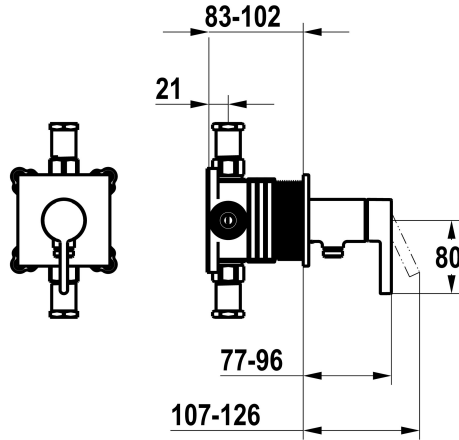

KWC BEVO

Set pronto da installare, con dispositivo di sicurezza DIN EN 1717 – miscelatore a leva – doccia

Modell-Linie: BEVO | 21.424.550.177

Rubinerterie per doccia | Rubinerterie monocomando per doccia

KWC-No.

125291

chromeline, set pronto da installare, con dispositivo di sicurezza DIN EN 1717

360008121

matt black, set pronto da installare, con dispositivo di sicurezza DIN EN 1717

360008122

brushed steel, set pronto da installare, con dispositivo di sicurezza DIN EN 1717

* KWC cartuccia M 35-S HF

- con tecnica a dischi in ceramica

- regolazione continua della portata e della temperatura

* Incluso nella fornitura:

- Miscelatore a leva - con attacco per tubo flessibile integrato

100x100

Operazione

azionamento frontale

Codice colore

brushed steel

Tipo di installazione

Installazione a parete

Tipo di rubinetto