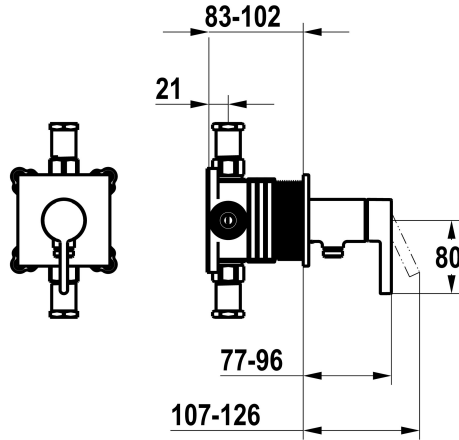

KWC BEVO

Set de montage complet, avec dispositif de sécurité DIN EN 1717 - mitigeur à levier - Douche

Modell-Linie: BEVO | 21.424.550.177
Douches | Douches manuelles

KWC-No.

125291
chromeline, set de montage complet, avec dispositif de sécurité DIN EN 1717

360008121
matt black, set de montage complet, avec dispositif de sécurité DIN EN 1717

360008122
brushed steel, set de montage complet, avec dispositif de sécurité DIN EN 1717

* Kit de finition avec unité fonctionnelle KWC HOMEBOX

- * Sortie
- avec raccord de tuyau intégré
- * KWC cartouche M 35-S HF
- avec technique à disques céramique
- réglage de débit et de température continu

Code couleur

chromeline

matt black

brushed steel

NEW

Données techniques

Débit	16 l/min (3bar)
Diamètre	100x100
Commande	commande frontale
Code couleur	brushed steel
Type d'installation	Montage mural
Type de robinet	Hebelmischer
Unité de base	Kit de finition, avec DIN EN 1717
Label énergétique	C
Matière	Laiton