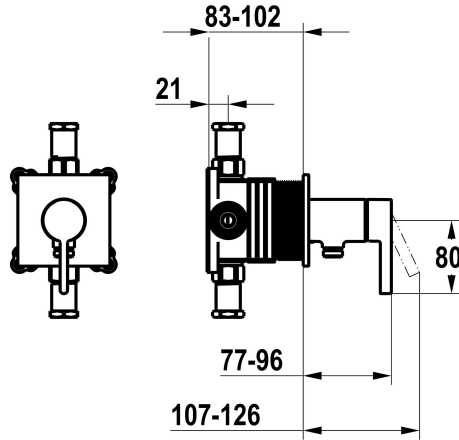

KWC BEVO

Set de montage complet, avec dispositif de sécurité DIN EN 1717 - mitigeur à levier - Douche

Modell-Linie: BEVO | 21.424.550.177
Douches | Douches manuelles

KWC-No.

125291
chromeline, set de montage complet, avec dispositif de sécurité DIN EN 1717

360008121
matt black, set de montage complet, avec dispositif de sécurité DIN EN 1717

360008122
brushed steel, set de montage complet, avec dispositif de sécurité DIN EN 1717

* Kit de finition avec unité fonctionnelle KWC HOMEBOX

- * Sortie
- avec raccord de tuyau intégré
- * KWC cartouche M 35-S HF
- avec technique à disques céramique
- réglage de débit et de température continu

Code couleur

chromeline

matt black

brushed steel

* Livraison:

NEW

Données techniques

Débit	16 l/min (3bar)
Diamètre	100x100
Commande	commande frontale
Code couleur	brushed steel
Type d'installation	Montage mural
Type de robinet	Hebelmischer
Unité de base	Kit de finition, avec DIN EN 1717
Label énergétique	C
Matière	Laiton
teamNumber	725709.101