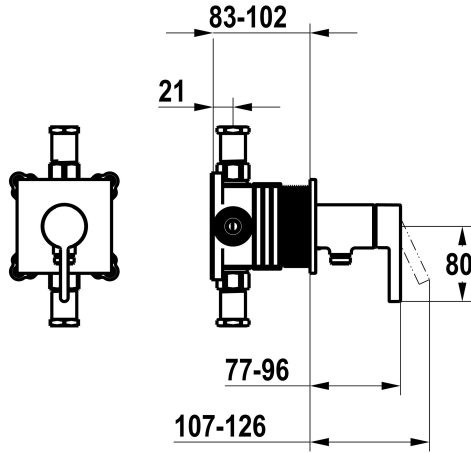

KWC BEVO

Set de finition - mitigeur à levier - douche

Modell-Linie: BEVO | 21.424.550.177

Douches | Douches manuelles

KWC-No.

125291
chromeline, avec équipement de sûreté DIN EN 1717

360008122
brushed steel, avec équipement de sûreté DIN EN 1717

360008121
matt black, avec équipement de sûreté DIN EN 1717

Farbcode

chromeline

brushed steel

matt black

- * Kit de finition avec unité fonctionnelle KWC HOMEBOX
- * Sortie
 - avec raccord de tuyau intégré
- * KWC cartouche M 35-S HF
 - avec technique à disques céramique
 - réglage de débit et de température continu

- * Livraison:
 - Unité de mélange à levier - avec raccord de tuyau intégré
 - Set de fixation du cache sans vis
- * À commander séparément:
 - Unité de base KWC HOMEBOX Mélangeur à levier 1 consommateur 39.006.251.931

Données techniques

Durchflussmenge	16 l/min (3 bar)
Durchmesser	100 x 100
Bedienung	frontbedient
Farbcode	brushed steel
Installationsart	Wandmontage
Artikeltyp	Hebelmischer
Armaturengeräuschgruppe	I
Unterputz	FM-Set, mit SI DIN EN 1717
Energieetikette (CH)	C
Material	Messing
teamNumber	725709.101
sanitasTroeschNumber	6111 365.490.000