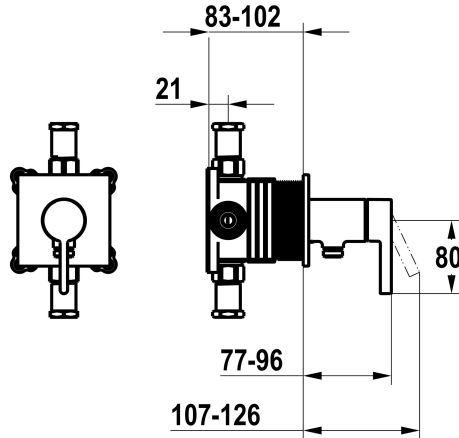

KWC BEVO

Set de montage complet, avec dispositif de sécurité DIN EN 1717 - mitigeur à levier - Douche

Modell-Linie: BEVO | 21.424.550.177
Douches | Douches manuelles

KWC-No.

125291
chromeline, set de montage complet, avec dispositif de sécurité DIN EN 1717

360008121
matt black, set de montage complet, avec dispositif de sécurité DIN EN 1717

360008122
brushed steel, set de montage complet, avec dispositif de sécurité DIN EN 1717

* Kit de finition avec unité fonctionnelle KWC HOMEBOX

- * Sortie
- avec raccord de tuyau intégré
- * KWC cartouche M 35-S HF
- avec technique à disques céramique
- réglage de débit et de température continu

Code couleur

chromeline

matt black

brushed steel

NEW

Données techniques

Débit	16 l/min (3bar)
Diamètre	100x100
Commande	commande frontale
Code couleur	brushed steel
Type d'installation	Montage mural
Type de robinet	Hebelmischer
Unité de base	Kit de finition, avec DIN EN 1717
Label énergétique	C
Matière	Laiton