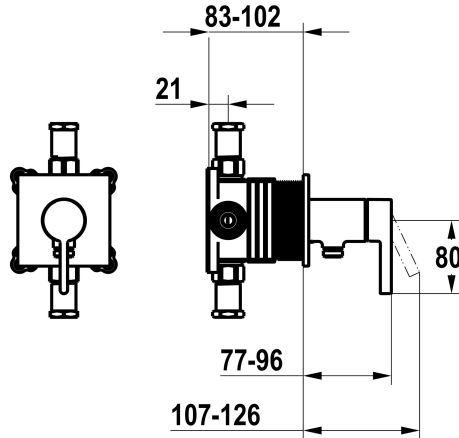

## KWC BEVO

Fertigmontageset, mit Sicherungseinrichtung DIN EN 1717 - Hebelmischer - Dusche

Modell-Linie: BEVO | 21.424.550.177  
Duscharmaturen | Konventionelle Dusche

### KWC-Nr.

**125291**  
chromeline, Fertigmontageset, mit Sicherungseinrichtung DIN EN 1717

**360008121**  
matt black, Fertigmontageset, mit Sicherungseinrichtung DIN EN 1717

**360008122**  
brushed steel, Fertigmontageset, mit Sicherungseinrichtung DIN EN 1717

### Farbcode

chromeline

matt black

brushed steel

NEW

\* Fertigmontageset mit Funktionseinheit KWC HOMEBOX

\* Abgang  
- bei integriertem Schlauchanschluss

\* KWC Steuerpatrone M 35-S HF

### Technische Daten

Durchflussmenge	16 l/min (3bar)
Durchmesser	100 x 100
Bedienung	frontbedient
Farbcode	brushed steel
Installationsart	Wandmontage
Armaturtyp	Hebelmischer
Unterputz	FM-Set, mit SI DIN EN 1717
Energie Etikette	C
Material	Messing