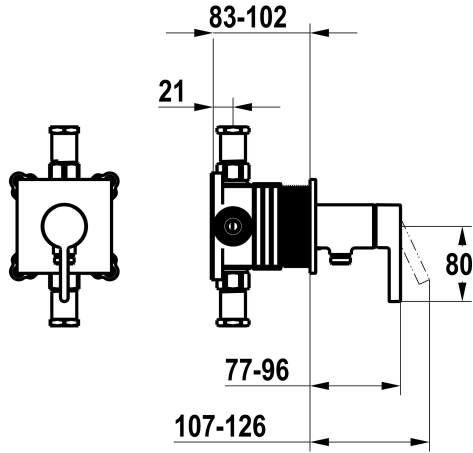

KWC BEVO Fertigmontageset - Hebelmischer - Dusche

Modell-Linie: BEVO | 21.424.550.177
Duscharmaturen | Konventionelle Dusche

KWC-Nr.

- 125291**
chromeline, mit Sicherungseinrichtung DIN EN 1717
- 360008122**
brushed steel, mit Sicherungseinrichtung DIN EN 1717
- 360008121**
matt black, mit Sicherungseinrichtung DIN EN 1717

Farbcode

- chromeline
- brushed steel
- matt black

- * Fertigmontageset mit Funktionseinheit KWC HOMEBOX
- * Abgang
- bei integriertem Schlauchanschluss
- * KWC Steuerpatrone M 35-S HF
- mit Keramikscheibentechnik
- Auslaufmenge und Temperatur stufenlos einstellbar

- * Lieferumfang:
- Hebelmischer-Einheit mit integriertem Schlauchanschluss
- Schraubenlose Befestigung der Abdeckplatte
- * Separat bestellen:
- Unterputz-Einheit KWC HOMEBOX Hebelmischer 1 Verbraucher 39.006.251.931

Technische Daten

Durchflussmenge	16 l/min (3 bar)
Durchmesser	100 x 100
Bedienung	frontbedient
Farbcode	brushed steel
Installationsart	Wandmontage
Artikeltyp	Hebelmischer
Armaturengeräuschgruppe	I
Unterputz	FM-Set, mit SI DIN EN 1717
Energieetikette (CH)	C
Material	Messing
teamNumber	725709.101
sanitasTroeschNumber	6111 365.490.000