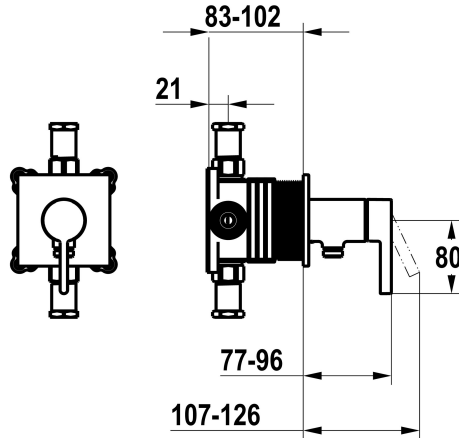

KWC BEVO

Fertigmontageset, mit Sicherungseinrichtung DIN EN 1717 - Hebelmischer - Dusche

Modell-Linie: BEVO | 21.424.550.177
Duscharmaturen | Konventionelle Dusche

KWC-Nr.

125291
chromeline, Fertigmontageset, mit Sicherungseinrichtung DIN EN 1717

* Fertigmontageset mit Funktionseinheit KWC HOMEBOX

* Abgang
- bei integriertem Schlauchanschluss

* KWC Steuerpatrone M 35-S HF

- mit Keramikscheibentechnik
- Auslaufmenge und Temperatur stufenlos einstellbar

* Lieferumfang:

- Hebelmischer-Einheit mit integriertem Schlauchanschluss
- Schraubenlose Befestigung der Abdeckplatte

* Separat bestellen:

- Unterputz-Einheit KWC HOMEBOX Hebelmischer 1 Verbraucher 39.006.251.931

Technische Daten

Durchflussmenge	16 l/min (3bar)
Durchmesser	100 x 100
Bedienung	frontbedient
Farbcode	brushed steel
Installationsart	Wandmontage
Armatortyp	Hebelmischer
Unterputz	FM-Set, mit SI DIN EN 1717
Energie Etiketle	C
Material	Messing