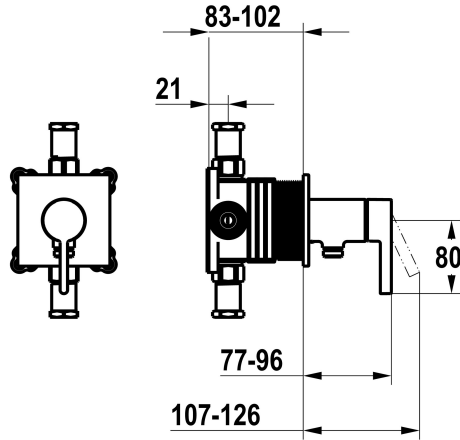

KWC BEVO

Afmontageset, met bescherming DIN EN 1717 - Eengreepsmengkraan - Douche

Modell-Linie: BEVO | 21.424.550.176
Douches | Handdouches

KWC-No.

125291
chromeline, afmontageset, met bescherming DIN EN 1717

360008121
matt black, afmontageset, met bescherming DIN EN 1717

360008122
brushed steel, afmontageset, met bescherming DIN EN 1717

Kleurcode

chromeline

matt black

brushed steel

NEW

- * Afbouwdeel met decorset met functie-eenheid KWC HOMEBOX
- * Uitloop
 - met geïntegreerde slangaansluiting
- * KWC patroon M 35-S HF
 - met keramische-schijventechniek
 - debiet en temperatuur traploos instelbaar

- * Levering:
 - Eengreepsmengkraan - met geïntegreerde slangaansluiting
 - Schroefloze bevestiging van de afdekplaat
- * Apart bestellen:
 - Inbouweenheid KWC HOMEBOX Hefboommixer 1 Consumenten 39.006.251.931

Technical Data

Doorstroomhoeveelheid

16 l/min (3bar)

Diameter

100x100

Handling

frontaal bediend

Kleurcode