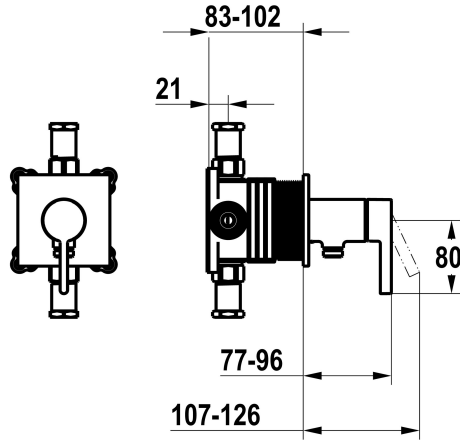

KWC BEVO

Afmontageset, met bescherming DIN EN 1717 - Eengreepsmengkraan - Douche

Modell-Linie: BEVO | 21.424.550.176
Douches | Handdouches

KWC-No.

125291
chromeline, afmontageset, met bescherming DIN EN 1717

360008121
matt black, afmontageset, met bescherming DIN EN 1717

360008122
brushed steel, afmontageset, met bescherming DIN EN 1717

Kleurcode

chromeline

matt black

brushed steel

NEW

- * Afbouwdeel met decorset met functie-eenheid KWC HOMEBOX
- * Uitloop
- met geïntegreerde slangaansluiting
- * KWC patroon M 35-S HF
- met keramische-schijventechniek
- debiet en temperatuur traploos instelbaar

- * Levering:
- Eengreepsmengkraan - met geïntegreerde slangaansluiting
- Schroefloze bevestiging van de afdekplaat
- * Apart bestellen:
- Inbouweenheid KWC HOMEBOX Hefboommixer 1 Consumenten 39.006.251.931

Technical Data

Doorstroomhoeveelheid

16 l/min (3bar)

Diameter

100x100

Bediening

frontaal bediend

Kleurcode