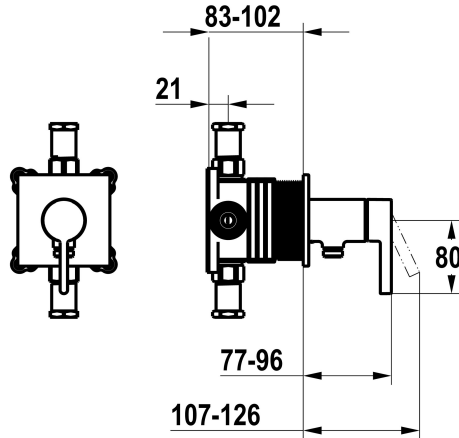

## KWC BEVO

Set pronto da installare, con dispositivo di sicurezza DIN EN 1717 – miscelatore a leva – doccia

**Modell-Linie: BEVO | 21.424.550.176**

Rubinerterie per doccia | Rubinerterie monocomando per doccia

#### 125291

chromeline, set pronto da installare, con dispositivo di sicurezza DIN EN 1717

### Dati tecnici

Portata

16 l/min (3bar)

Diametro

100x100

Operazione

azionamento frontale

Codice colore