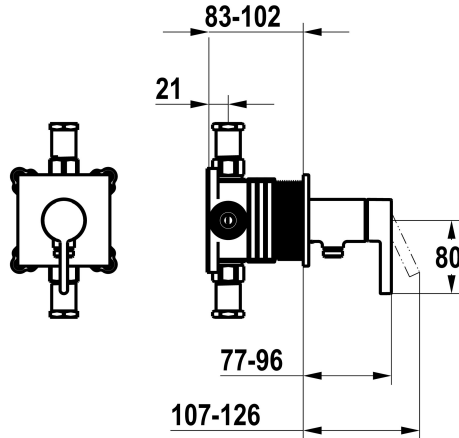

KWC BEVO

Set pronto da installare, con dispositivo di sicurezza DIN EN 1717 – miscelatore a leva – doccia

Modell-Linie: BEVO | 21.424.550.176

Rubinerterie per doccia | Rubinerterie monocomando per doccia

KWC-No.

125291

chromeline, set pronto da installare, con dispositivo di sicurezza DIN EN 1717

360008121

matt black, set pronto da installare, con dispositivo di sicurezza DIN EN 1717

360008122

brushed steel, set pronto da installare, con dispositivo di sicurezza DIN EN 1717

Codice colore

chromeline

matt black

brushed steel

NEW

* Set di montaggio con unità funzionale KWC HOMEBOX

* Scarico

- con attacco per tubo flessibile integrato

* KWC cartuccia M 35-S HF

- con tecnica a dischi in ceramica

- regolazione continua della portata e della temperatura

* Incluso nella fornitura:

- Miscelatore a leva - con attacco per tubo flessibile integrato