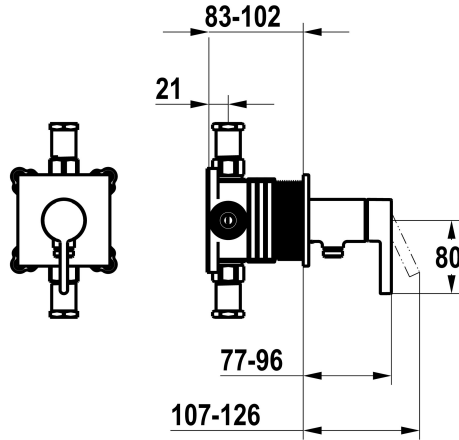

## KWC BEVO

Set de montage complet, avec dispositif de sécurité DIN EN 1717 - mitigeur à levier - Douche

Modell-Linie: BEVO | 21.424.550.176  
Douches | Douches manuelles

### KWC-No.

**125291**  
chromeline, set de montage complet, avec dispositif de sécurité DIN EN 1717

**360008121**  
matt black, set de montage complet, avec dispositif de sécurité DIN EN 1717

**360008122**  
brushed steel, set de montage complet, avec dispositif de sécurité DIN EN 1717

\* KWC cartouche M 35-S HF

- avec technique à disques céramique

- réglage de débit et de température continu

\* Livraison:

- Unité de mélange à levier - avec raccord de tuyau intégré

- Set de fixation du cache sans vis

### Données techniques

Débit

16 l/min (3bar)

Diamètre

100x100

Commande

commande frontale

Code couleur