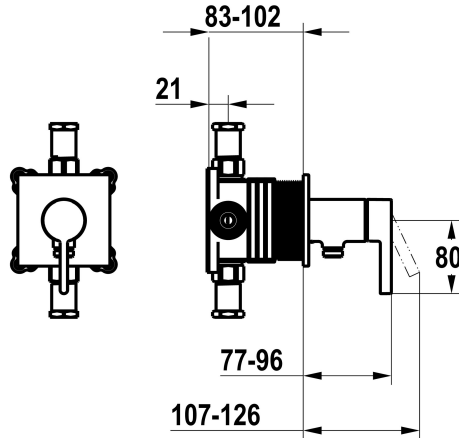

KWC BEVO

Set de montage complet, avec dispositif de sécurité DIN EN 1717 - mitigeur à levier - Douche

Modell-Linie: BEVO | 21.424.550.176
Douches | Douches manuelles

KWC-No.

125291
chromeline, set de montage complet, avec dispositif de sécurité DIN EN 1717

360008121
matt black, set de montage complet, avec dispositif de sécurité DIN EN 1717

360008122
brushed steel, set de montage complet, avec dispositif de sécurité DIN EN 1717

* Kit de finition avec unité fonctionnelle KWC HOMEBOX

- * Sortie
- avec raccord de tuyau intégré
- * KWC cartouche M 35-S HF
- avec technique à disques céramique
- réglage de débit et de température continu

Code couleur

chromeline

matt black

brushed steel

* Livraison:

NEW

Données techniques

Débit	16 l/min (3bar)
Diamètre	100x100
Commande	commande frontale
Code couleur	matt black
Type d'installation	Montage mural
Type de robinet	Hebelmischer
Unité de base	Kit de finition, avec DIN EN 1717
Label énergétique	C
Matière	Laiton
teamNumber	725709.629