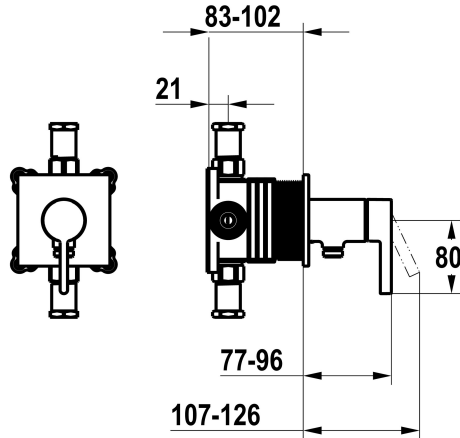

KWC BEVO

Fertigmontageset, mit Sicherungseinrichtung DIN EN 1717 - Hebelmischer - Dusche

Modell-Linie: BEVO | 21.424.550.176
Duscharmaturen | Konventionelle Dusche

KWC-Nr.

125291
chromeline, Fertigmontageset, mit Sicherungseinrichtung DIN EN 1717

- * Fertigmontageset mit Funktionseinheit KWC HOMEBOX
- * Abgang
- bei integriertem Schlauchanschluss
- * KWC Steuerpatrone M 35-S HF
- mit Keramikscheibentechnik
- Auslaufmenge und Temperatur stufenlos einstellbar

- * Lieferumfang:
- Hebelmischer-Einheit mit integriertem Schlauchanschluss
- Schraubenlose Befestigung der Abdeckplatte
- * Separat bestellen:
- Unterputz-Einheit KWC HOMEBOX Hebelmischer 1 Verbraucher 39.006.251.931

Technische Daten

Durchflussmenge	16 l/min (3bar)
Durchmesser	100 x 100
Bedienung	frontbedient
Farbcode	matt black
Installationsart	Wandmontage
Armatortyp	Hebelmischer
Unterputz	FM-Set, mit SI DIN EN 1717
Energie Etiketle	C
Material	Messing
teamNumber	725709.629