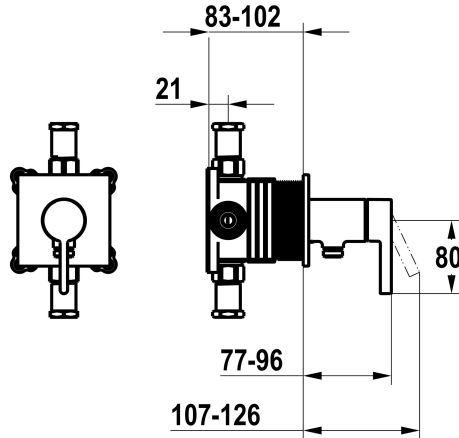

## KWC BEVO

Fertigmontageset, mit Sicherungseinrichtung DIN EN 1717 - Hebelmischer - Dusche

Modell-Linie: BEVO | 21.424.550.176  
Duscharmaturen | Konventionelle Dusche

### KWC-Nr.

**125291**  
chromeline, Fertigmontageset, mit Sicherungseinrichtung DIN EN 1717

**360008121**  
matt black, Fertigmontageset, mit Sicherungseinrichtung DIN EN 1717

**360008122**  
brushed steel, Fertigmontageset, mit Sicherungseinrichtung DIN EN 1717

### Farbcode

chromeline

matt black

brushed steel

NEW

\* Fertigmontageset mit Funktionseinheit KWC HOMEBOX

\* Abgang  
- bei integriertem Schlauchanschluss

\* KWC Steuerpatrone M 35-S HF

### Technische Daten

Durchflussmenge	16 l/min (3bar)
Durchmesser	100 x 100
Bedienung	frontbedient
Farbcode	matt black
Installationsart	Wandmontage
Armatortyp	Hebelmischer
Unterputz	FM-Set, mit SI DIN EN 1717
Energie Etiketle	C
Material	Messing