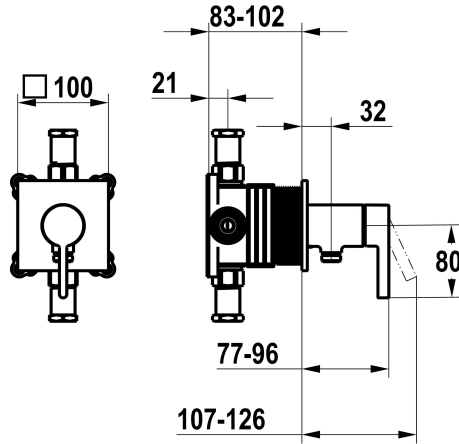

KWC FIT

Afmontageset, met bescherming DIN EN 1717 - Eengreepsmengkraan - Douche

Modell-Linie: FIT | 21.554.550.176
Douches | Handdouches

KWC-No.

125434
chromeline, afmontageset, met bescherming DIN EN 1717

360008116
matt black afmontageset, met bescherming DIN EN 1717

Kleurcode

chromeline

matt black

NEW

* Afbouwdeel met decorset met functie-eenheid KWC HOMEBOX

* Uitloop

- met geïntegreerde slangaansluiting

* KWC patroon M 35-S HF

- met keramische-schijventechniek

- debiet en temperatuur traploos instelbaar

* Levering:

- Eengreepsmengkraan - met geïntegreerde slangaansluiting

- Schroefloze bevestiging van de afdekplaat

* Apart bestellen:

- Inbouweenheid KWC HOMEBOX Hefboommixer 1 Consumenten

39.006.251.931

Technical Data

Doorstroomhoeveelheid

12 l/min (3 bar)

Diameter

100x100