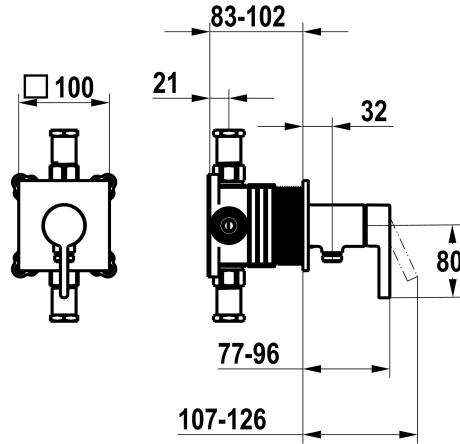

KWC FIT

Set pronto da installare, con dispositivo di sicurezza DIN EN 1717 – miscelatore a leva – Doccia

Modell-Linie: FIT | 21.554.550.176

Rubinerterie per doccia | Rubinerterie monocomando per doccia

KWC-No.

NEW

* Set di montaggio con unità funzionale KWC HOMEBOX

* Scarico

- con attacco per tubo flessibile integrato

* KWC cartuccia M 35-S HF

- con tecnica a dischi in ceramica

- regolazione continua della portata e della temperatura

39.006.251.931

Dati tecnici

Portata

12 l/min (3 bar)

Diametro

100x100

Operazione

azionamento frontale

Unità per incasso

Set di montaggio, con DIN EN 1717

Materiale

Ottone

Pezzi di ricambio

KWC FIT

Set pronto da installare, con dispositivo di sicurezza DIN EN 1717 – miscelatore a leva – Doccia

Modell-Linie: FIT | 21.554.550.176