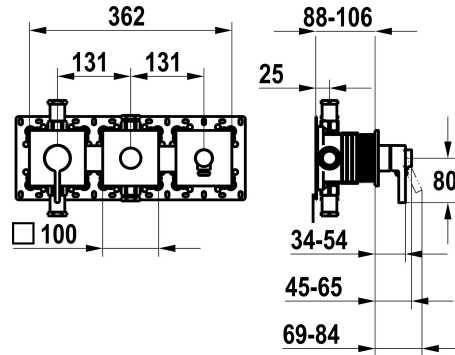

KWC BEVO

Trim kit, with safety device DIN EN 1717 – Lever mixer – Tub

Modell-Linie: BEVO | 20.424.550.176

Douches | Badkranen

KWC-No.

125295
chromeline, afmontageset, met bescherming DIN EN 1717

360008115
matt black, trim kit, with safety device DIN EN 1717

360008123
brushed steel, trim kit, with safety device DIN EN 1717

Kleurcode

chromeline

matt black

brushed steel

NEW

* Afbouwdeel met decorset met functie-eenheid KWC HOMEBOX

* Uitloop

Technical Data

Doorstroomhoeveelheid

19.2 l/min (3bar)

Vaatdouche uitloop: doorstroomhoeveelheid

15.2 l/min (3bar)

Diameter

362x100

Bediening