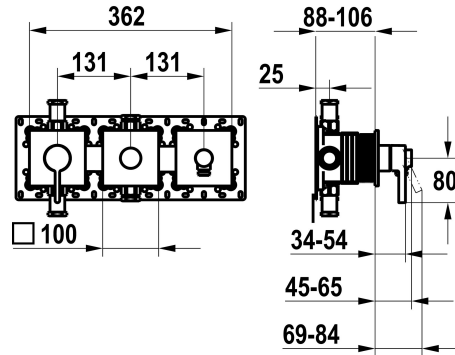

KWC BEVO

Fertigmontageset, mit Sicherungseinrichtung DIN EN 1717

Modell-Linie: BEVO | 20.424.550.176
Duscharmaturen | Wannenmischer

KWC-Nr.

125295
chromeline, Fertigmontageset, mit Sicherungseinrichtung DIN EN 1717

360008115
matt black, Fertigmontageset, mit Sicherungseinrichtung DIN EN 1717

360008123
brushed steel, Fertigmontageset, mit Sicherungseinrichtung DIN EN 1717

Farbcode

chromeline

matt black

brushed steel

NEW

* Fertigmontageset mit Funktionseinheit KWC HOMEBOX
* Abgang
- bei integriertem Schlauchanschluss
- oben oder unten für den zweiten Verbraucher mit Umsteller CHOICE ohne automatische Rückstellung
* KWC Steuerpatrone M 35-S HF
- mit Keramikscheibentechnik
- Auslaufmenge und Temperatur stufenlos einstellbar

Technische Daten

Durchflussmenge	19.2 l/min (3bar)
Brausenabgang: Auslaufmenge	15.2 l/min (3bar)
Durchmesser	362 x 100
Bedienung	frontbedient
Farbcode	matt black
Installationsart	Wandmontage
Armaturtyp	Hebelmischer
Armaturengeräuschgruppe	II
Unterputz	FM-Set, mit SI DIN EN 1717
Brausenabgang: Armaturengeräuschgruppe	I
Energie Etikette	C
Material	Messing
teamNumber	725710.629