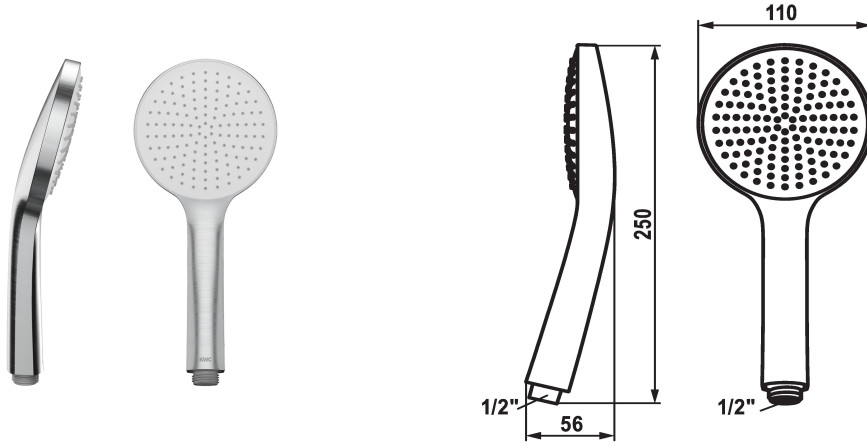

KWC KWC FIT -E eco Handdouche

Modell-Linie: FIT-E | 26.000.131.177
Douches | Douches

KWC-No.

125281
chromeline

360007766
matt black

360007767
brushed steel

Kleurcode

chromeline

matt black

brushed steel

NEW

* Handdouche KWC FIT -E eco
* TouchProtect - mengkraanromp wordt niet heet

* Reinigingsvriendelijke douchezeef
* Aansluit Schroefdraad 1/2"

Technical Data

A_Spout_Spray

6 l/min (3 bar)

Connection

G1/2"

Kleurcode

brushed steel

Faucet_typ

Handbrause

Type bundel

ecoJet