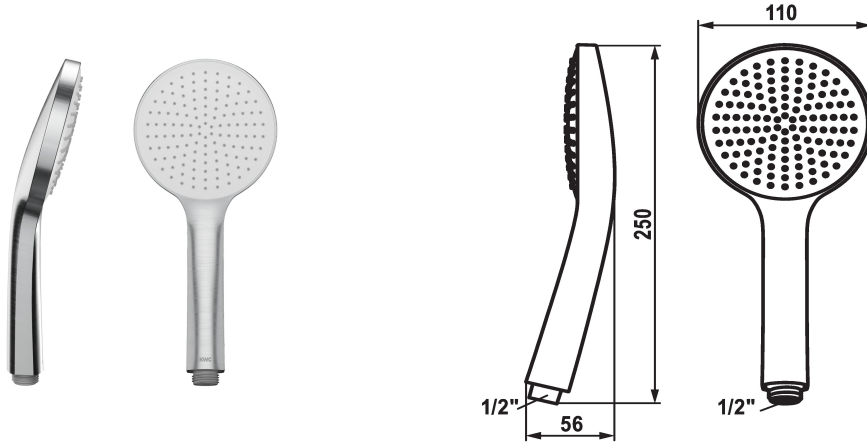

## KWC KWC FIT -E eco Handdouche

Modell-Linie: FIT-E | 26.000.131.177  
Douches | Douches

### KWC-No.

**125281**  
chromeline

**360007766**  
matt black

**360007767**  
brushed steel

### Kleurcode

chromeline

matt black

brushed steel

NEW

\* Handdouche KWC FIT -E eco  
\* TouchProtect - mengkraanromp wordt niet heet

\* Reinigingsvriendelijke douchezeef  
\* Aansluitschroefdraad 1/2"

Handbrause

Type bundel

ecoJet

geluidsklasse

I

Energielabel

A

Material