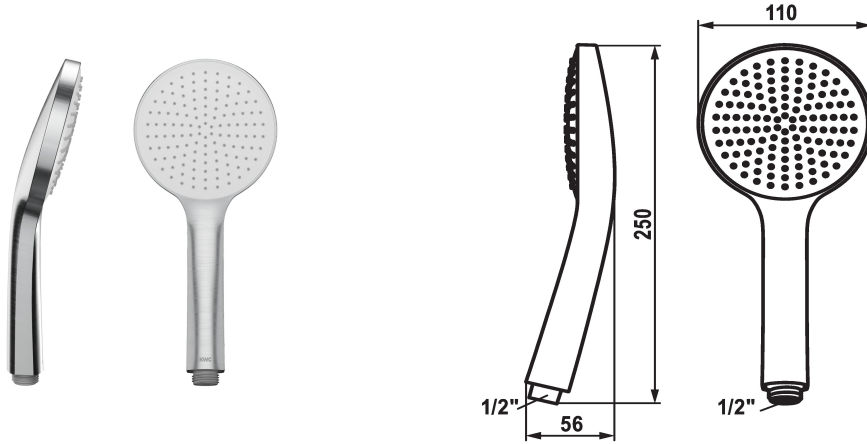

KWC KWC FIT-E eco

Doccetta

Modell-Linie: FIT-E | 26.000.131.177

Rubinetterie per doccia | Rubinetterie per doccia

KWC-No.

125281
chromeline

360007766
matt black

360007767
brushed steel

Codice colore

chromeline

matt black

brushed steel

NEW

* Doccetta KWC FIT -E eco

* TouchProtect - protezione dalle scottature grazie al sistema a intercapedine

* Filtro per doccia facile da pulire

* Filettatura raccordo 1/2"

Dati tecnici

Portata

6 l/min (3 bar)

Raccordo

G1/2"

Codice colore

brushed steel

Tipo di rubinetto

Handbrause

Tipo di fascio luminoso

ecojet

Classe di rumorosità

I

Etichetta energetica

A