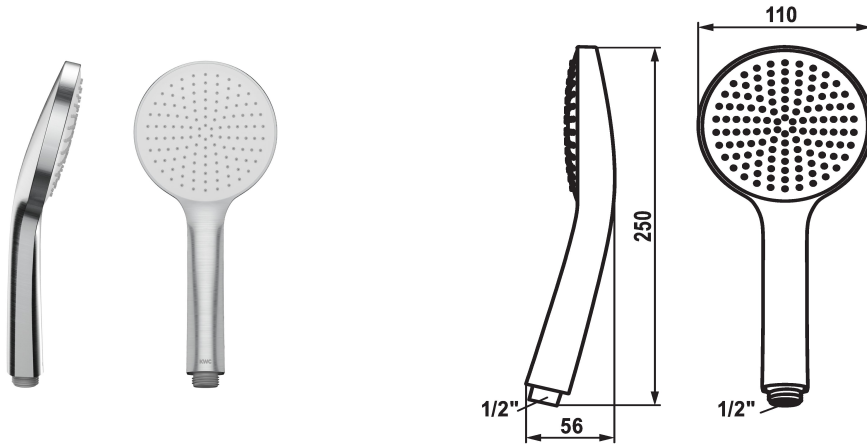

## KWC KWC FIT-E eco

Doccetta

Modell-Linie: FIT-E | 26.000.131.177

Rubinetterie per doccia | Rubinetterie per doccia

### KWC-No.

**125281**  
chromeline

**360007766**  
matt black

**360007767**  
brushed steel

### Codice colore

chromeline

matt black

brushed steel

NEW

\* Doccetta KWC FIT -E eco

\* TouchProtect - protezione dalle scottature grazie al sistema a intercapedine

\* Filtro per doccia facile da pulire

### Dati tecnici

Portata

6 l/min (3 bar)

Raccordo

G1/2"

Codice colore

brushed steel

Tipo di rubinetto