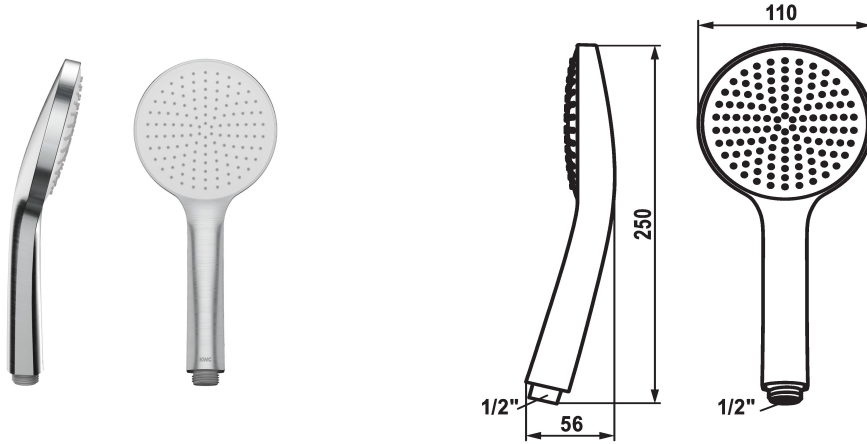

KWC KWC FIT-E eco Douche à main

Modell-Linie: FIT-E | 26.000.131.177
Douches | Douches

KWC-No.

125281
chromeline

360007766
matt black

360007767
brushed steel

Code couleur

chromeline

matt black

brushed steel

NEW

* Douchette KWC FIT -E eco

* TouchProtect - protection contre les brûlures grâce au principe de la double coque

* Tamis de douche anti-impuretés

* Raccord 1/2"

Données techniques

Débit

6 l/min (3 bar)

Raccord

G1/2"

Code couleur

brushed steel

Type de robinet

Handbrause

Type de jet

ecojet

Groupe de bruit pour la robinetterie

I

Label énergétique

A

Matière

Plastique