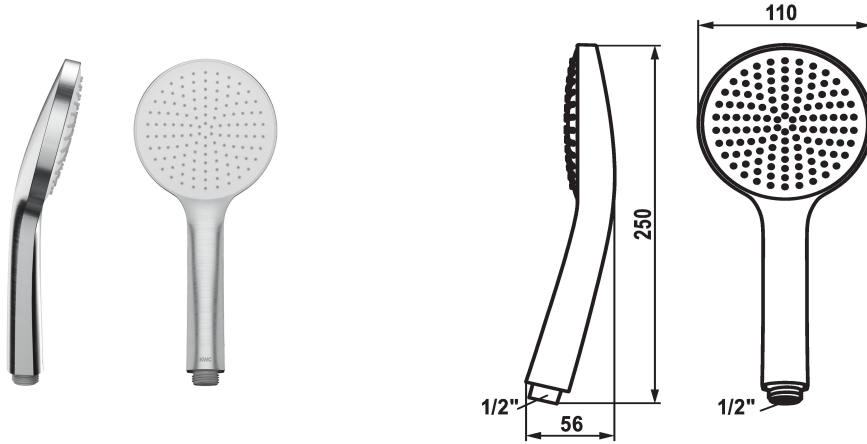

## KWC KWC FIT-E eco Douche à main

Modell-Linie: FIT-E | 26.000.131.177  
Douches | Douches

### KWC-No.

**125281**  
chromeline

**360007766**  
matt black

**360007767**  
brushed steel

### Code couleur

chromeline

matt black

brushed steel

NEW

\* Douchette KWC FIT -E eco

\* TouchProtect - protection contre les brûlures grâce au principe de la double coque

\* Tamis de douche anti-impuretés

### Données techniques

Débit

6 l/min (3 bar)

Raccord

G1/2"

Code couleur

brushed steel

Type de robinet