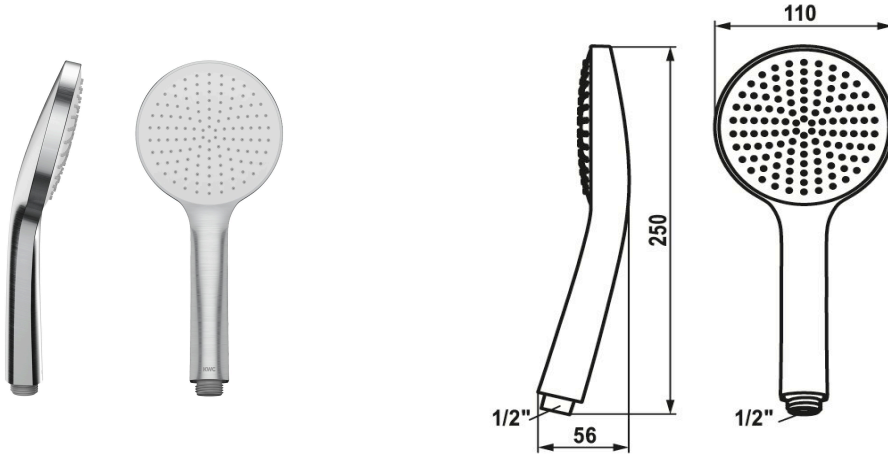

## KWC FIT-E Douchette eco

Modell-Linie: FIT-E | 26.000.131.177  
Douches | Douches

### KWC-No.

**125281**  
chromeline

**3600007766**  
matt black

**3600007767**  
brushed steel

### Code couleur

chromeline

matt black

brushed steel

\* Douchette KWC FIT-E eco  
\* TouchProtect - protection contre les brûlures grâce au principe de la double coque

\* Tamis de douche anti-impuretés  
\* Raccord 1/2"  
\* Type de jet ecojet

### Données techniques

Débit
Raccord
Code couleur
Type de robinet
Type de jet
Groupe de bruit pour la robinetterie
Label énergétique (CH)
Matière

6 l/min (3 bar)
G1/2"
brushed steel
HANDBRAUSE
ECOJET
I
A
Plastique