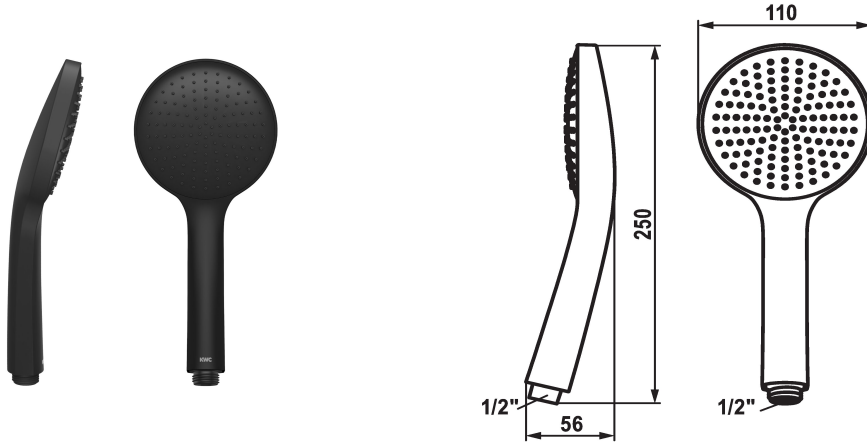

KWC KWC FIT -E eco Handdouche

Modell-Linie: FIT-E | 26.000.131.176
Douches | Douches

KWC-No.

125281
chromeline

360007766
matt black

360007767
brushed steel

Kleurcode

chromeline

matt black

brushed steel

NEW

* Handdouche KWC FIT -E eco
* TouchProtect - mengkraanromp wordt niet heet

* Reinigingsvriendelijke douchezeef
* Aansluitschroefdraad 1/2"

Technical Data

A_Spout_Spray

6 l/min (3 bar)

Connection

G1/2"

Kleurcode

matt black

Faucet_typ

Handbrause

Type bundel

ecoJet