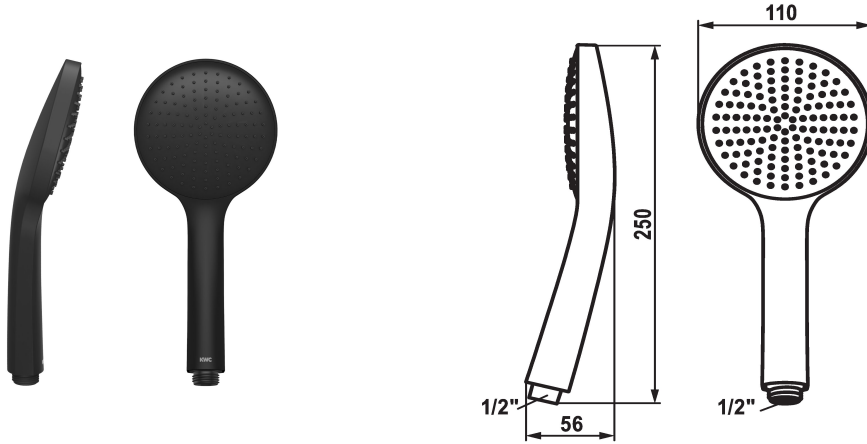

## KWC KWC FIT -E eco Handdouche

Modell-Linie: FIT-E | 26.000.131.176  
Douches | Douches

### KWC-No.

**125281**  
chromeline

**360007766**  
matt black

**360007767**  
brushed steel

### Kleurcode

chromeline

matt black

brushed steel

NEW

\* Handdouche KWC FIT -E eco  
\* TouchProtect - mengkraanromp wordt niet heet

\* Reinigingsvriendelijke douchezeef  
\* Aansluitschroefdraad 1/2"

Handbrause

Type bundel

ecoJet

geluidsklasse

I

Energielabel

A

Materiaal