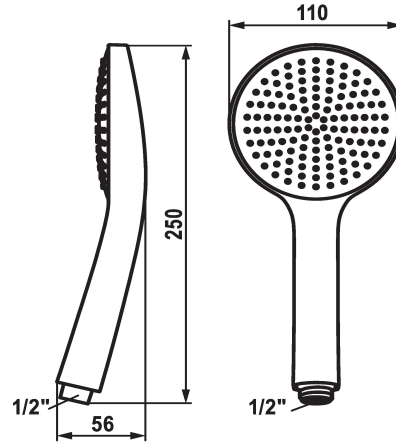

KWC KWC FIT -E eco Doccetta

Modell-Linie: FIT-E | 26.000.131.176
Rubinetterie per doccia | Rubinetterie per doccia

KWC-No.

125281
chromeline

360007766
matt black

360007767
brushed steel

Codice colore

chromeline

matt black

brushed steel

NEW

* Doccetta KWC FIT -E eco
* TouchProtect - protezione dalle scottature grazie al sistema a intercapedine

* Filtro per doccia facile da pulire
* Filettatura raccordo 1/2"

Dati tecnici

Portata

6 l/min (3 bar)

Raccordo

G1/2"

Codice colore

matt black

Tipo di rubinetto

Handbrause