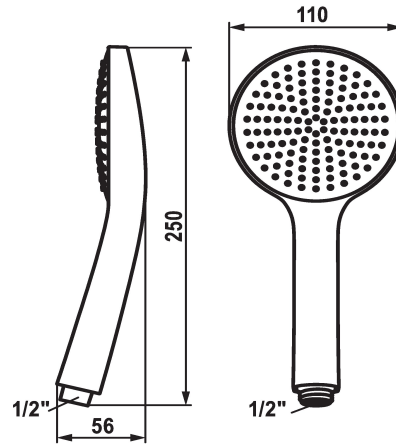

KWC KWC FIT -E eco Doccetta

Modell-Linie: FIT-E | 26.000.131.176
Rubinetterie per doccia | Rubinetterie per doccia

KWC-No.

125281
chromeline

360007766
matt black

360007767
brushed steel

Codice colore

chromeline

matt black

brushed steel

NEW

* Doccetta KWC FIT -E eco

* TouchProtect - protezione dalle scottature grazie al sistema a intercapedine

* Filtro per doccia facile da pulire

* Filettatura raccordo 1/2"

Dati tecnici

Portata

6 l/min (3 bar)

Raccordo

G1/2"

Codice colore

matt black

Tipo di rubinetto

Handbrause