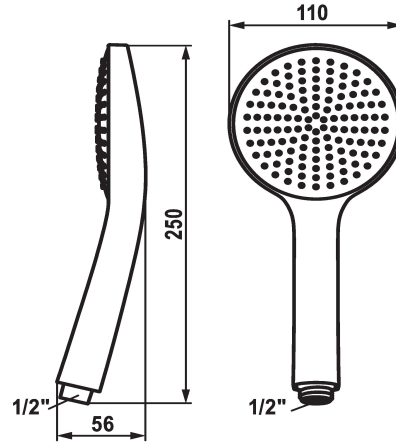

## KWC KWC FIT-E eco Douche à main

Modell-Linie: FIT-E | 26.000.131.176  
Douches | Douches

### KWC-No.

**125281**  
chromeline

**360007766**  
matt black

**360007767**  
brushed steel

\* Raccord 1/2"

### Données techniques

Débit

6 l/min (3 bar)

Raccord

G1/2"

Code couleur

matt black

Type de robinet