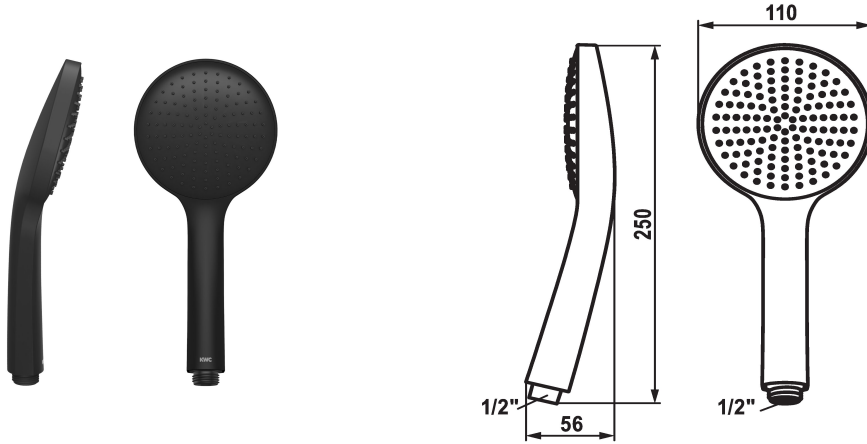

KWC KWC FIT-E eco Douche à main

Modell-Linie: FIT-E | 26.000.131.176
Douches | Douches

KWC-No.

125281
chromeline

3600007766
matt black

3600007767
brushed steel

Code couleur

chromeline

matt black

brushed steel

NEW

* Douchette KWC FIT -E eco

* TouchProtect - protection contre les brûlures grâce au principe de la double coque

* Tamis de douche anti-impuretés

* Raccord 1/2"

Données techniques

Débit

6 l/min (3 bar)

Raccord

G1/2"

Code couleur

matt black

Type de robinet

Handbrause