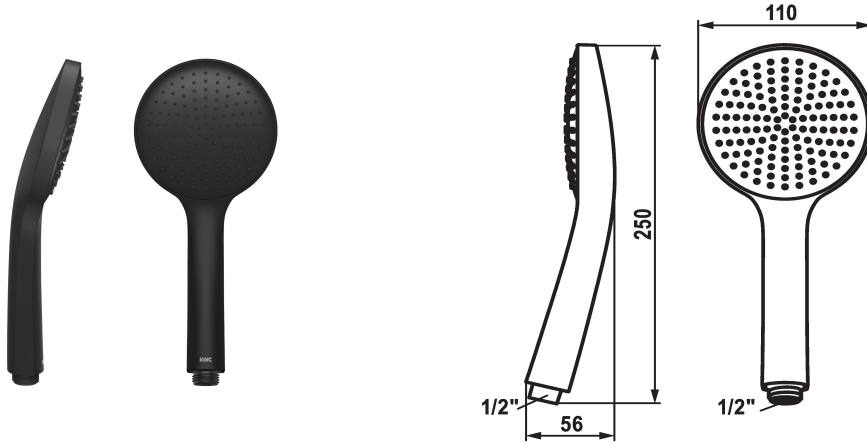

KWC FIT-E eco Handbrause

Modell-Linie: FIT-E | 26.000.131.176
Duscharmaturen | Duschbrausen

KWC-Nr.

125281
chromeline

360007766
matt black

360007767
brushed steel

Farbcode

chromeline

matt black

brushed steel

NEW

* Handbrause KWC FIT -E eco
* TouchProtect - Schutz vor Verbrennungen durch
Zweischalenprinzip

* Reinigungsfreundliches Brausesieb
* Anschlussgewinde 1/2"

Technische Daten

Auslaufmenge

6 l/min (3 bar)

Anschluss

G 1/2"

Farbcode

matt black

Armaturtyp

Handbrause

Strahlart