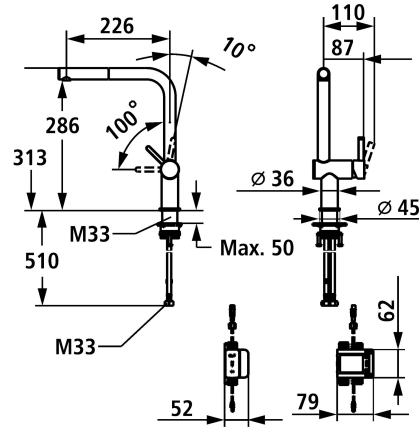

### KWC-No.

**3600005935**

acciaio inox, A 225, flessibili 3/8", batteria

**3600005936**

industrial black, A 225, flessibili 3/8", batteria

### Farbcode

Edelstahl

industrial black

- \* Rubinetto ibrido, a basso contatto, cucina
- \* In acciaio inox
- \* Posizione della leva possibile solo a destra
- protezione per i bambini: posizione leva "acqua fredda" avanti
- \* TouchProtect - protezione dalle scottature grazie al sistema a intercapedine
- \* Doccino estraibile
- Neoperl® Caché®
- estraibile fino a 500 mm
- \* Passaggio tubo flessibile, orientabile 150°
- \* EasyLock - ritorno automatico nella posizione iniziale
- \* OptimalSpace - ampia zona di lavoro e di lavaggio

- \* KWC cartuccia S 25
- con tecnica a dischi in ceramica
- regolazione continua della portata e della temperatura
- \* Sensore a infrarossi
- Acqua fredda
- Tempo di funzionamento dell'acqua 30 secondi
- \* Valvola magnetica
- \* Contenitore per 4 batterie AA (batterie non incluse)
- \* Tubi flessibili di collegamento da 3/8"
- \* QuickInstallation - Fissaggio tramite raccordo filettato con viti di arresto
- \* Foratura ø35 mm

### Dati tecnici

Auslaufmenge

5.1 l/min (3 bar)

Anschluss

Flexible Anschlussschläuche 3/8"

Auslauf

schwenkbar

Farbcode